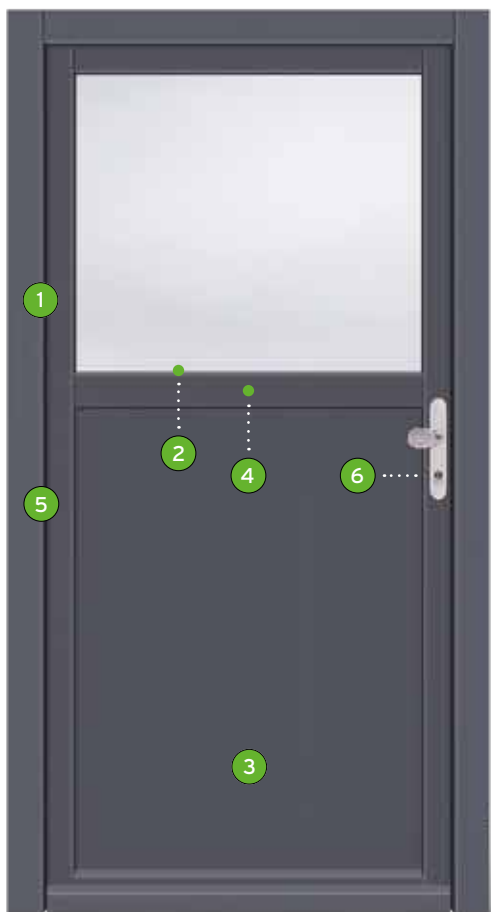

SICHERHEITSTECHNIK

SICHERHEIT UND GEBORGENHEIT FÜR IHR ZUHAUSE

Standardmäßig sind alle Nebeneingangstüren bereits mit einer Mehrfach-Verriegelung und massiven Haustürbändern ausgestattet. Bei schlecht einsehbaren Hintereingängen sollten Sie besonderen Wert auf hohen Einbruchschutz legen!

Wir empfehlen deshalb unsere sicheren Nebeneingangstüren mit durchwurfhemmender P4A-Schutzverglasung, Zylinder mit Bohrschutz und einem RC 2 geprüften Paneel. Die Garnitur mit Zylinderabdeckung und Kernziehschutz ist ES 1 geprüft.

AUF WUNSCH DAS PLUS AN SICHERHEIT

Sie können Ihre Nebeneingangstür mit den unten stehenden Sicherheitskomponenten aufwerten. Ihre Aluminium-Nebeneingangstüren erhalten Sie auf Wunsch mit einem RC 2-Prüfzeugnis.

SICHERHEITSKOMPONENTEN

⊕ möglich

Ⓢ Standard

1. **1 Bandseitensicherung:**
   Bei geschlossener Tür liegen die beiden Keile direkt übereinander und verhaken sich. Das Aufhebeln auf der Bandseite wird deutlich erschwert.

   Ⓢ Holz   ⊕ Aluminium   ⊕ Kunststoff
2. **2 P4A-Schutzverglasung:**
   Eine der Scheiben besteht hierbei aus einem Verbund aus zwei Scheiben mit integrierter Sicherheitsfolie. Diese bietet einen deutlich erhöhten Einbruchschutz.

   ⊕ Holz   ⊕ Aluminium   ⊕ Kunststoff
3. **3 Einbruchhemmendes Paneel:**
   Der Aufbau des Paneels erschwert den Durchbruch.

   ⊕ Holz   ⊕ Aluminium   ⊕ Kunststoff
4. **4 Glas / Paneel zusätzlich eingeklebt:**
   Standardmäßig wird das Glas / Paneel durch den Glasstab im Flügel gehalten. Ein Plus an Sicherheit gibt die Verklebung. Hierbei wird das Glas / Paneel mit einem Spezialkleber mit dem Flügel verklebt.

   ⊕ Holz   ⊕ Aluminium   ⊕ Kunststoff
5. **5 Zusätzliches Band:**
   Zwei massive Bänder werden durch ein drittes Band ergänzt.

   ⊕ Holz   ⊕ Aluminium   Ⓢ Kunststoff
6. **6 Zylinder mit Bohrschutz und 5 Wendeschlüsseln:**
   Der Bohrschutz erschwert das Aufbohren des Zylinders.

   ⊕ Holz   ⊕ Aluminium   ⊕ Kunststoff

HINWEIS

Unser sicherer Keilfalz bei Nebeneingangstüren auf der Bandseite ist eine Aushebel-sicherung, die RC 2-Kriterien erfüllt!